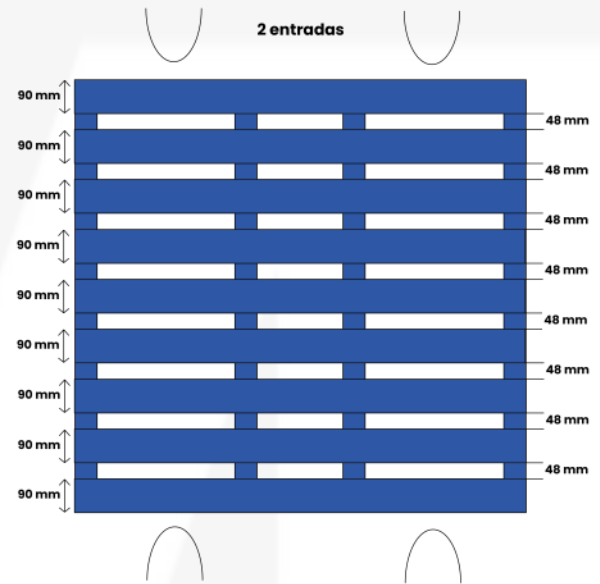

PALLET DE MADERA CON TRAVESAÑO

Modelo P07 1200 x 1200 x 130 mm

HD (Heavy- Duty)

Rev. 1.4

Descripción

El pallet de 1200 x 1200 x 130 mm modelo P07 es ideal para el transporte y almacenamiento de tambores de 200 litros cuyo peso no supere los 1.400 kg. Su diseño de 2 entradas es apta para cualquier tipo de rack.

Especificaciones

Carga estática: **3.000 Kg aprox.**

Carga dinámica: **1.400 Kg aprox.**

Nombre	Especificaciones	Medida	Tolerancia
Cubierta superior	9	20 x 90 x 1200 mm	± 2 mm
Travesaños	4	40 x 90 x 1200 mm	± 2 mm
Cubierta inferior	4	20 x 90 x 1200 mm	± 2 mm
Clavos helicoidales	104	2,5 x 65 mm	