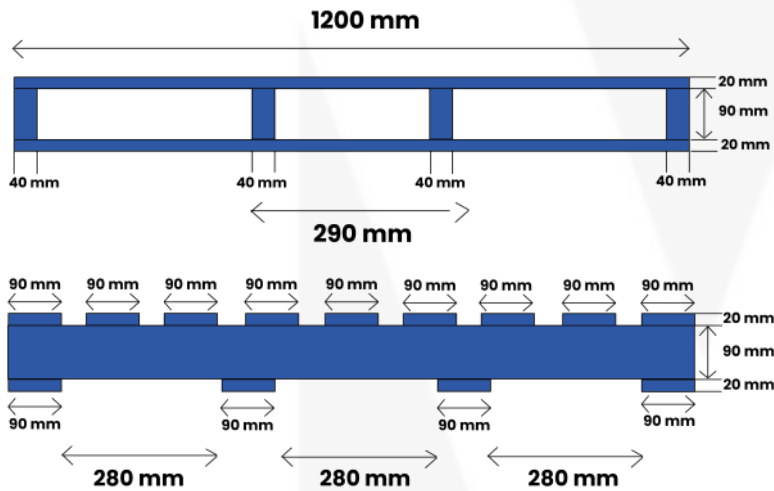

PALLET DE MADERA CON TRAVESAÑO

Modelo P07 1200 x 1200 x 130 mm

HD (Heavy- Duty)

Rev. 1.4

Descripción

El pallet de 1200 x 1200 x 130 mm modelo P07 es ideal para el transporte y almacenamiento de tambores de 200 litros cuyo peso no supere los 1.400 kg. Su diseño de 2 entradas es apta para cualquier tipo de rack.

Especificaciones

Carga estática: **3.000 Kg aprox.**

Carga dinámica: **1.400 Kg aprox.**

Nombre	Especificaciones	Medida	Tolerancia
Cubierta superior	9	20 x 90 x 1200 mm	± 2 mm
Travesaños	4	40 x 90 x 1200 mm	± 2 mm
Cubierta inferior	4	20 x 90 x 1200 mm	± 2 mm
Clavos helicoidales	104	2,5 x 65 mm	

Los pesos están calculados en base a una carga estibada y estable, utilizando la superficie de manera uniforme. El operador de grúa horquilla es responsable por la manipulación y deterioro de los mismos. Para mayor información visítenos en www.madepal.cl o escríbanos a ventas@madepal.cl