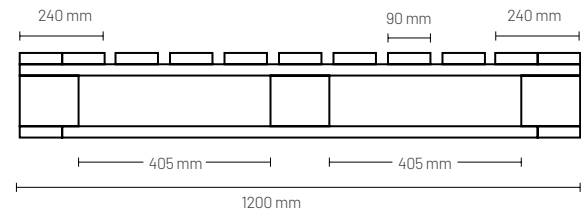

## 1000 x 1200 x 150 mm

### Características

**Dimensiones**  
1000 x 1200 x 150 mm

**Materiales**  
Pino Radiata

HEAVY  
DUTY

**Carga Máxima**  
Dinámica 2.500 kg  
Estática 5.000 kg

El modelo P04 es un pallet **heavy duty robusto de alta duración**. Sus medidas son de 1000 x 1200 x 150 mm, es ideal para el transporte y almacenamiento de mercadería cuyo peso no supere los 2.500 kg. Su **diseño de 4 entradas**, entrega mejores prestaciones durante el almacenamiento y transporte.

Descripción	QTY	Medidas	Tolerancia
Cubierta superior	2	20 x 150 x 1000 mm	±2 mm
Cubierta superior	7	20 x 90 x 1000 mm	±2 mm
Sobre taco	3	20 x 90 x 1200 mm	±2 mm
Taco	9	90 x 90 x 130 mm	±2 mm
Cierre perimetral	3	20 x 90 x 1000 mm	±2 mm
Cierre perimetral	3	20 x 90x 1020 mm	±2 mm
Clavo helicoidales	112	2,5 x 65 mm	