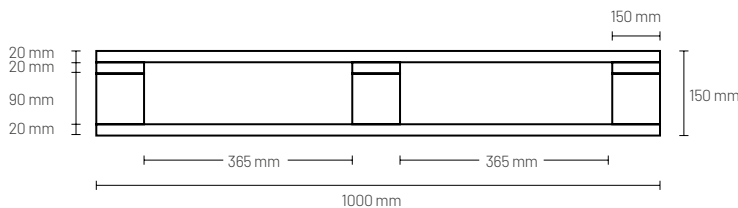

## 1000 x 1200 x 150 mm

### Características

**Dimensiones**  
1000 x 1200 x 150 mm

**Materiales**  
Pino Radiata

HEAVY  
DUTY

**Carga Máxima**  
Dinámica 2.500 kg  
Estática 5.000 kg

El modelo P04 es un pallet **heavy duty robusto de alta duración**. Sus medidas son de 1000 x 1200 x 150 mm, es ideal para el transporte y almacenamiento de mercadería cuyo peso no supere los 2.500 kg. Su **diseño de 4 entradas**, entrega mejores prestaciones durante el almacenamiento y transporte.

Descripción	QTY	Medidas	Tolerancia
Cubierta superior	2	20 x 150 x 1000 mm	±2 mm
Cubierta superior	7	20 x 90 x 1000 mm	±2 mm
Sobre taco	3	20 x 90 x 1200 mm	±2 mm
Taco	9	90 x 90 x 130 mm	±2 mm
Cierre perimetral	3	20 x 90 x 1000 mm	±2 mm
Cierre perimetral	3	20 x 90x 1020 mm	±2 mm
Clavo helicoidales	112	2,5 x 65 mm	