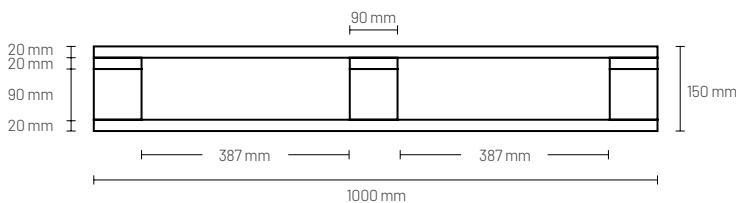

## 1000 x 1200 x 150 mm

### Características

**Dimensiones**  
1000 x 1200 x 150 mm

**Materiales**  
Pino Radiata

HEAVY DUTY

**Carga Máxima**  
Dinámica 1.200 kg  
Estática 3.950 kg

El modelo P05 es un pallet **heavy duty robusto de alta duración con 9 tablas superiores**. Sus medidas son de 1000 x 1200 x 150 mm, ideal para el transporte y almacenamiento de mercadería cuyo peso no supere los 1.200 kg. Su **diseño de 4 entradas** entrega mejores prestaciones durante el almacenamiento y transporte.

Descripción	QTY	Medidas	Tolerancia
Cubierta superior	9	20 x 90 x 1000 mm	±2 mm
Sobre taco	3	20 x 90 x 1200 mm	±2 mm
Taco	6	90 x 75 x 130 mm	±2 mm
Taco	3	90 x 75 x 90 mm	±2 mm
Cierre perimetral	3	20 x 90 x 1000 mm	±2 mm
Cierre perimetral	3	20 x 90 x 1020 mm	±2 mm
Clavos helicoidales	106	2,5 x 65 mm	