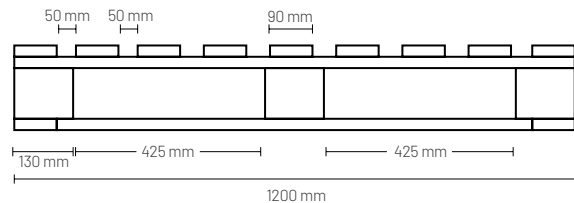

## 1000 x 1200 x 150 mm

### Características

**Dimensiones**  
1000 x 1200 x 150 mm

**Materiales**  
Pino Radiata

HEAVY DUTY

**Carga Máxima**  
Dinámica 1.200 kg  
Estática 3.950 kg

El modelo P05 es un pallet **heavy duty robusto de alta duración con 9 tablas superiores**. Sus medidas son de 1000 x 1200 x 150 mm, ideal para el transporte y almacenamiento de mercadería cuyo peso no supere los 1.200 kg. Su **diseño de 4 entradas** entrega mejores prestaciones durante el almacenamiento y transporte.

Descripción	QTY	Medidas	Tolerancia
Cubierta superior	9	20 x 90 x 1000 mm	±2 mm
Sobre taco	3	20 x 90 x 1200 mm	±2 mm
Taco	6	90 x 75 x 130 mm	±2 mm
Taco	3	90 x 75 x 90 mm	±2 mm
Cierre perimetral	3	20 x 90 x 1000 mm	±2 mm
Cierre perimetral	3	20 x 90 x 1020 mm	±2 mm
Clavos helicoidales	106	2,5 x 65 mm	