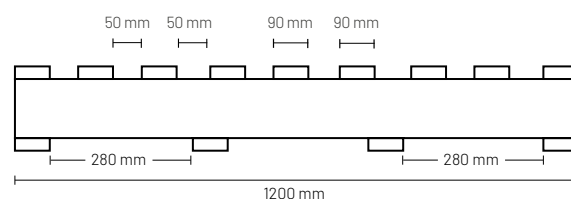

## Características

**Dimensiones**  
1200 x 1200 x 130 mm

**Materiales**  
Pino Radiata

**Carga Máxima**  
Dinámica 1.400 kg  
Estática 3.000 kg

MEDIUM  
DUTY

## 1200 x 1200 x 130 mm

El modelo P07 es un **pallet heavy duty** ideal para el transporte y almacenamiento de tambores de 200 litros cuyo peso no supere los 1.400 kg. Su **diseño de 2 entradas** es apta para cualquier tipo de rack.

Descripción	QTY	Medidas	Tolerancia
Cubierta superior	9	20 x 90 x 1200 mm	±2 mm
Travesaños	4	40 x 90 x 1200 mm	±2 mm
Cubierta interior	4	20 x 90 x 1200 mm	±2 mm
Clavos helicoidales	104	2,5 x 65 mm	

Los pesos están calculados en base a una carga estibada y estable, utilizando la superficie de manera uniforme.