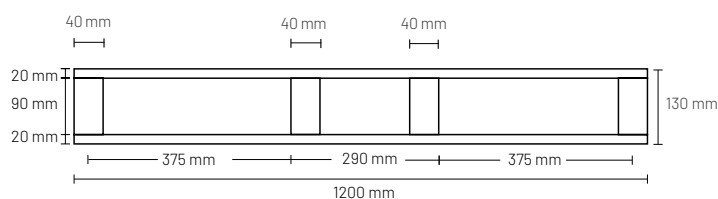

## Características

**Dimensiones**  
1200 x 1200 x 130 mm

**Materiales**  
Pino Radiata

**Carga Máxima**  
Dinámica 1.400 kg  
Estática 3.000 kg

MEDIUM  
DUTY

## 1200 x 1200 x 130 mm

El modelo P07 es un **pallet heavy duty** ideal para el transporte y almacenamiento de tambores de 200 litros cuyo peso no supere los 1.400 kg. Su **diseño de 2 entradas** es apta para cualquier tipo de rack.

Descripción	QTY	Medidas	Tolerancia
Cubierta superior	9	20 x 90 x 1200 mm	±2 mm
Travesaños	4	40 x 90 x 1200 mm	±2 mm
Cubierta interior	4	20 x 90 x 1200 mm	±2 mm
Clavos helicoidales	104	2,5 x 65 mm	

Los pesos están calculados en base a una carga estibada y estable, utilizando la superficie de manera uniforme.