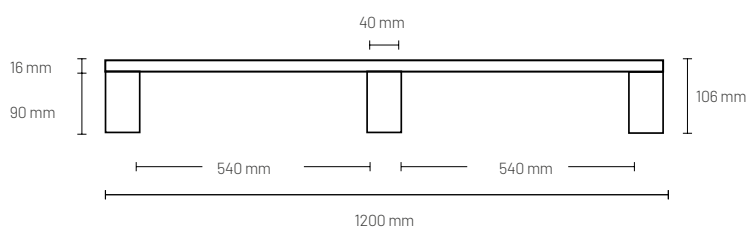

Características

Dimensiones
500 x 1200 x 106 mm

Materiales
Pino Radiata

LIGHT
DUTY

Carga Máxima
Dinámica 350 kg
Estática 750 kg

Pallet P08 LD 500 x 1200 x 106 mm

El modelo P08 es un pallet **light duty** ideal para el transporte y almacenamiento de mercadería cuyo peso no supere los 350 kg. Su **diseño de 2 entradas** entrega mejores prestaciones durante el manejo manual, almacenamiento y transporte.

Opcionales

- › Certificación NIMF 15, marcaje timbre a fuego.
- › Logo cliente con impresión vectorial.
- › Pintura perimetral en base acuosa.
- › Secado en cámara húmeda menor a 16% app.

Descripción	QTY	Medidas	Tolerancia
Cubierta superior	4	16 x 90 x 1200 mm	±2 mm
Travesaños	3	40 x 90 x 500 mm	±2 mm
Clavos helicoidales	24	2,5 x 50 mm	

Los pesos están calculados en base a una carga estibada y estable, utilizando la superficie de manera uniforme.