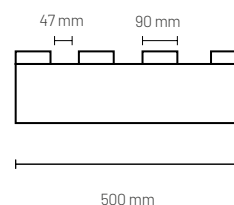

Características

Dimensiones
500 x 1200 x 106 mm

Materiales
Pino Radiata

LIGHT
DUTY

Carga Máxima
Dinámica 350 kg
Estática 750 kg

Pallet P08 LD 500 x 1200 x 106 mm

El modelo P08 es un pallet **light duty** ideal para el transporte y almacenamiento de mercadería cuyo peso no supere los 350 kg. Su **diseño de 2 entradas** entrega mejores prestaciones durante el manejo manual, almacenamiento y transporte.

Opcionales

- › Certificación NIMF 15, marcaje timbre a fuego.
- › Logo cliente con impresión vectorial.
- › Pintura perimetral en base acuosa.
- › Secado en cámara húmeda menor a 16% app.

Descripción	QTY	Medidas	Tolerancia
Cubierta superior	4	16 x 90 x 1200 mm	±2 mm
Travesaños	3	40 x 90 x 500 mm	±2 mm
Clavos helicoidales	24	2,5 x 50 mm	

Los pesos están calculados en base a una carga estibada y estable, utilizando la superficie de manera uniforme.